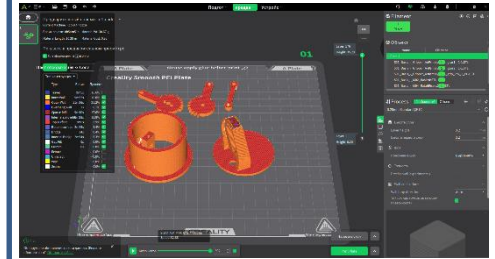

«Стилсофт»

IBS «Dunice»

«СберТех»

Вид занятия

практико-ориентированное

Сквозной проект среди разных дисциплин

Выявление
талантливой
молодежи с **1 курса,**

Изучение принципов и
методологий (**1-2 курс**)

Подготовка и
проектирование
на основе
изучаемых
дисциплин
(**2-3 курс**)

Конструирование
проекта

Подача заявок на
студенческие
гранты

Проектное оформление

Примеры проектов студентов 1-2 курса

Руководитель программы и команда