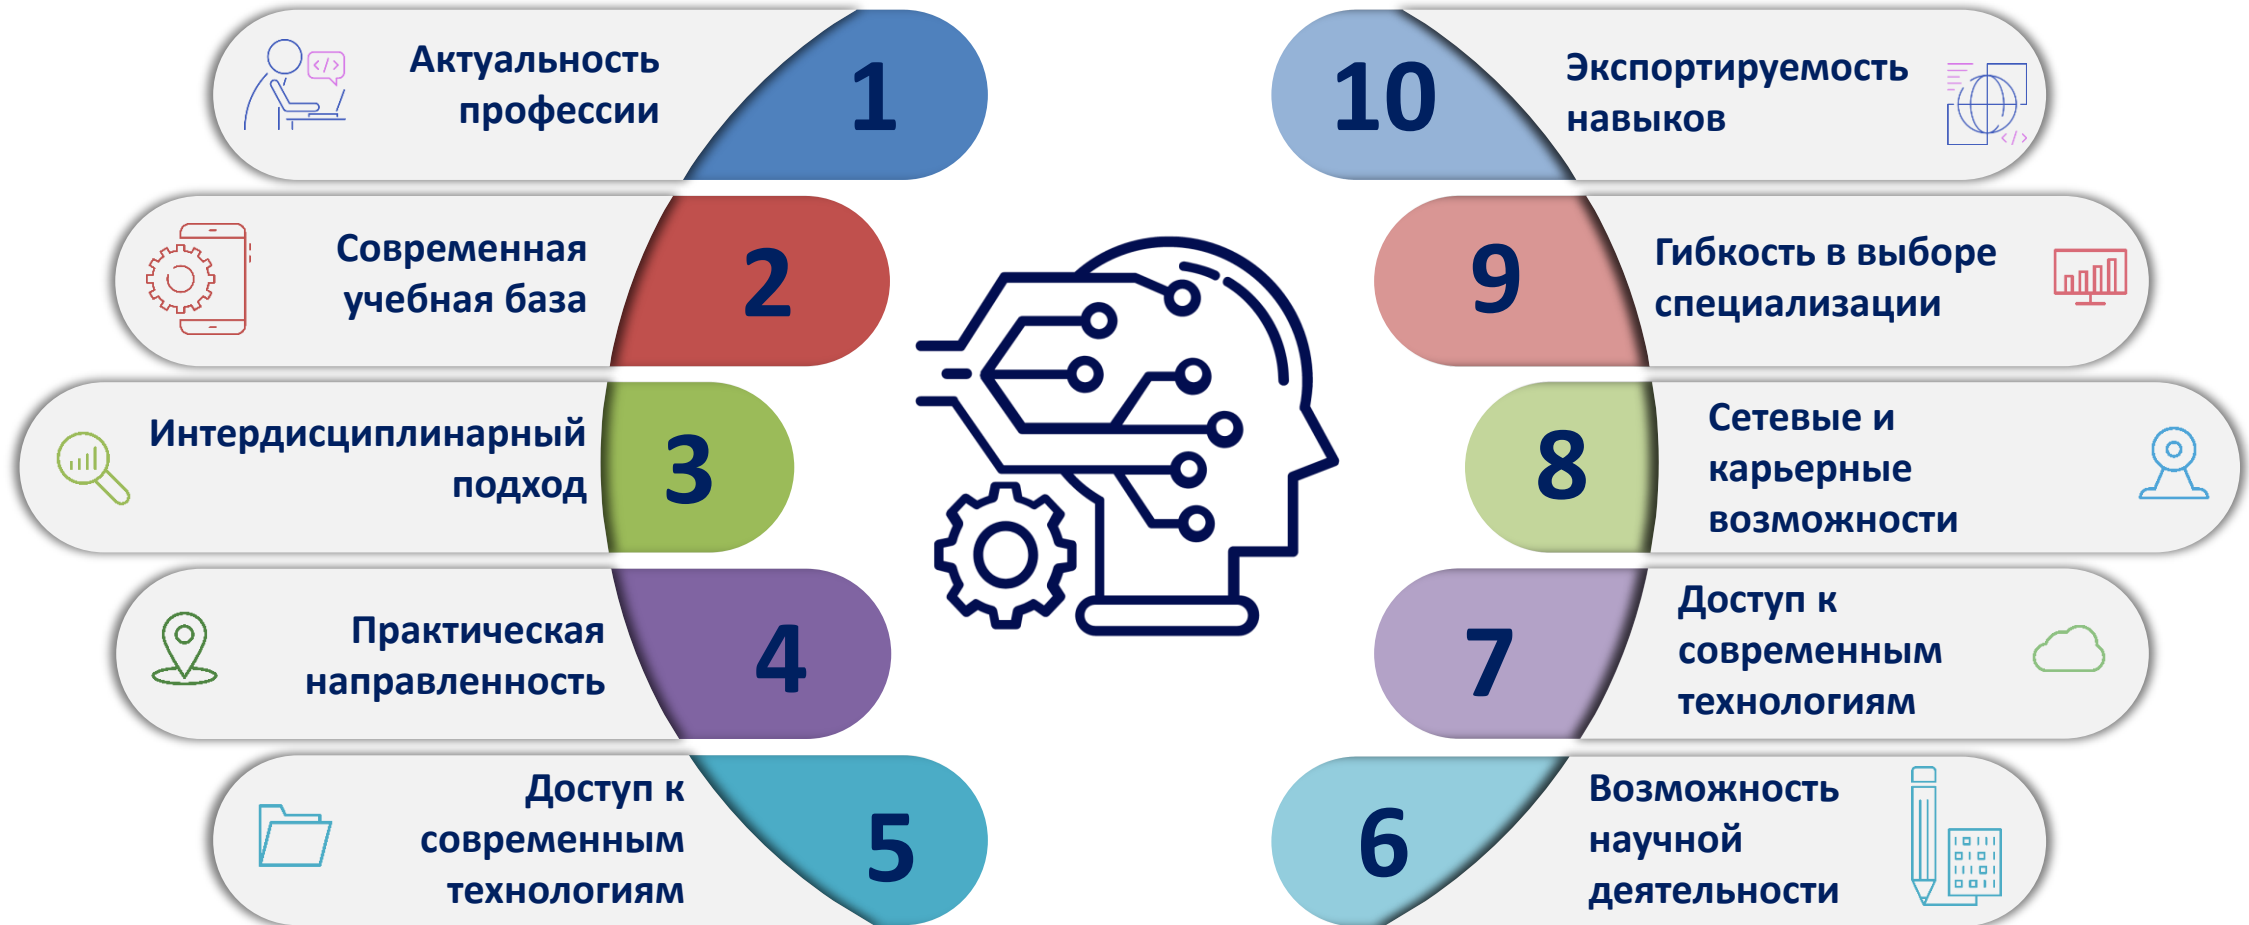

СТАВРОПОЛЬСКИЙ
ГОСУДАРСТВЕННЫЙ
АГРАРНЫЙ УНИВЕРСИТЕТ

**09.03.02 Информационные
системы и технологии,
профиль «Инженерия систем
искусственного интеллекта»**

Преимущества образовательной программы

Материально-техническая база образовательной программы